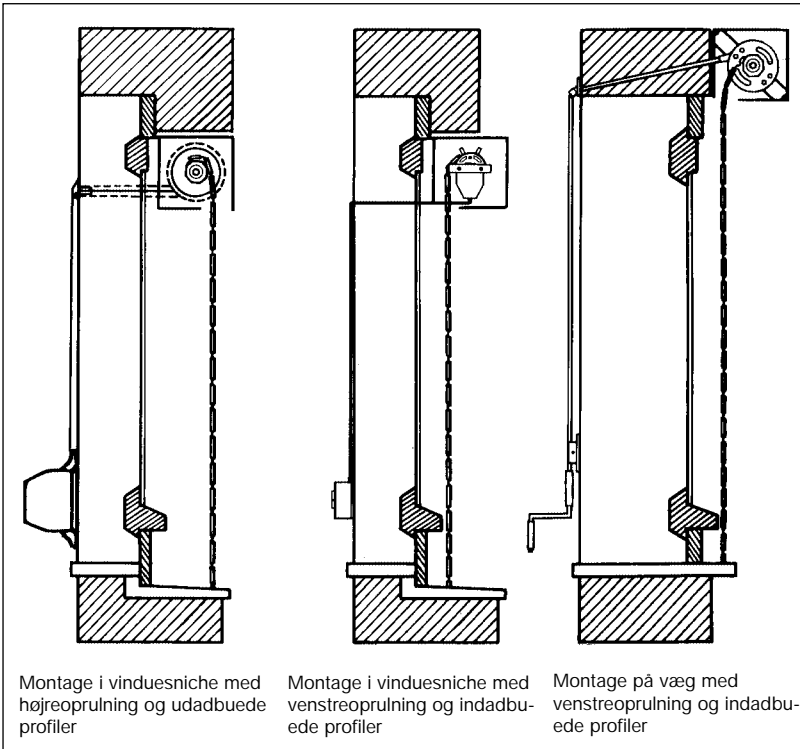

Sikring

RULLESKODDER

JSA rulleskodder anvendes hvor kravene til sikring er begrænsede, men hvor der ønskes en præventivt virkende afskærmning af værdier og af lokaler hvor indsigt ønskes hindret.

Rulleskodder er en effektiv, varmeisolerende og energibesparende klimaskærm, der giver beskyttelse mod lys, lyd, vand og støv. Med disse egenskaber er JSA rulleskodder endvidere den ideelle løsning til aflukning af bl.a. garager, kantineafsniit og billetsalg.