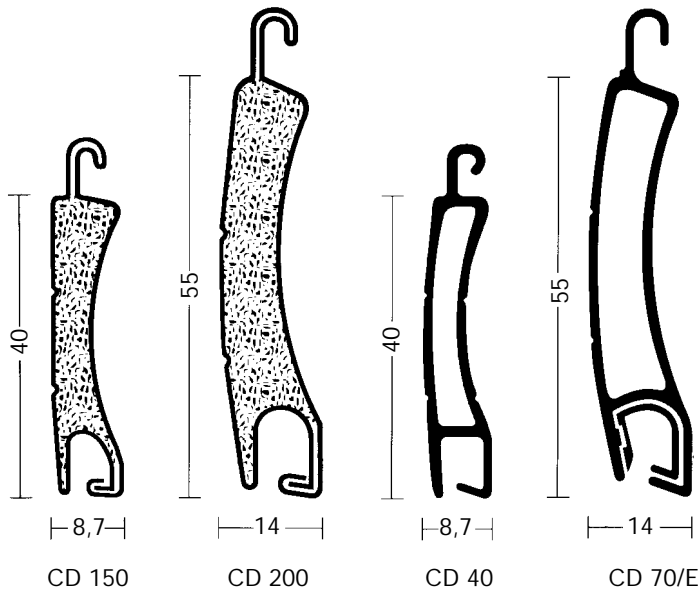

Opskummet alu.profil

Ekstruderet alu.profil

Målestoksforhold 1:1

Landsdækkende konsulent- og servicetjeneste

JSA
Sikring

Box 46, 8520 Lystrup
Fax. 86 22 83 03
Tlf. 86 22 56 44